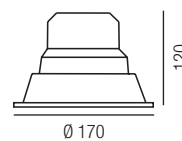

Corps en aluminium thermo-laqué.

Réflecteur aluminium grand brillant lisse ou à facettes.  
Colerette polycarbonate blanche fixation 1/4 de tour.  
Fixation au plafond par 2 ressorts

 Ø 140

Livré **uniquement** en blanc

#### ANGLES

médium 60°

large 90°

**OPT0060**

**livré en standard**

Médium:  
Lisse 60°  
UGR ≤ 19

Large :  
A facettes  
UGR ≤ 22